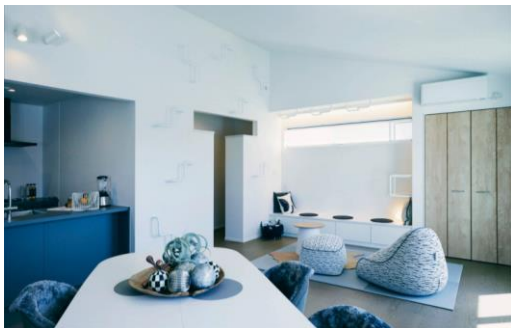

スポーツの楽しさ、素晴らしさを日々感じながら、心地よく暮らせることを追求した新たな住まい「スポーツと暮らす家」を是非、ご家族そろってご来場くださいませ。

■「スポーツと暮らす家」モデルハウスご紹介

今回初オープンとなる「スポーツと暮らす家」のモデルハウス。室外、室内問わず豊富なトレーニングの実践できるスペースや、スポーツをする人が抱えるプチストレスを解消するような設計など、豊富なアイデアが盛り沢山です。

●クライミングやトレーニング、卓球までもできるオープンプレイルーム

リビング・ダイニング・キッチンと一体化した2階の広々としたオープンプレイルームには、クライミングができるうんていを設置。外出できない状況でも運動することができ、スポーツを通じた家族団らんの時間をお家の中でも楽しめます。広々とした空間なので、例えば机を卓球台にしたり、プロジェクターで動画を見ながらストレッチやエクササイズができるようになっています。

●床下収納と一体の邪魔にならない体組成計を完備し、毎日の健康チェックが可能な脱衣所

床下収納と一体化した体組成計を脱衣所に設置。常に目に入る生活動線上にあるため、毎日の健康チェックを習慣化することができます。また、乗るだけの手軽さで体重・体脂肪率はもちろん、筋肉量や内臓脂肪レベルなど10項目の計測が可能です。従来の体組成計は、出しっぱなしで掃除の邪魔になりがちですが床と一体化しているため掃除の時もストレスフリー。